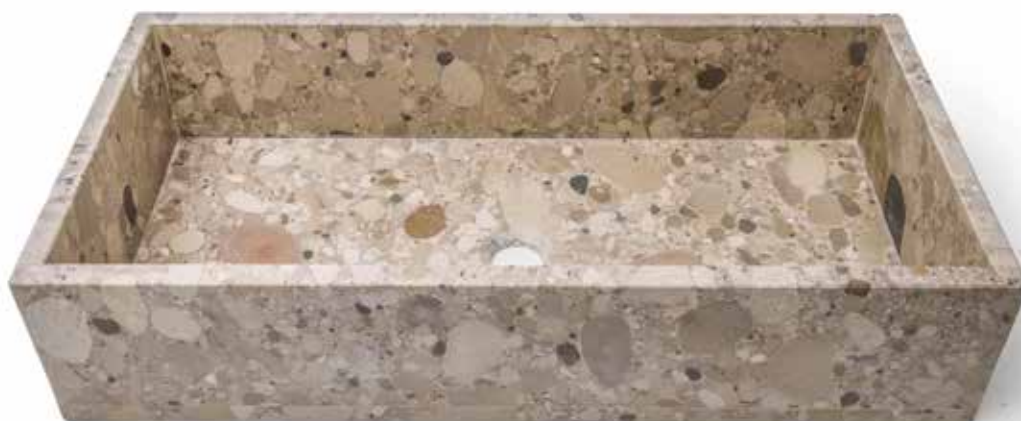

# complementi

Abbiamo disegnato e realizzato una vasta collezione di complementi d'arredo per rendere unici i tuoi ambienti.

Lavabi, piattidoccia, tavoli, piani cucina, consolle, tutti completamente personalizzabili nella scelta del marmo, delle sue finiture e delle sue misure. Il tuo progetto diventa esclusivo.

## LAVABO CEPPO ROSATO

levigato  
smoothed

FORMATI	38X38 H16
SIZES	35X70 H16
cm	40X40 H80
	disponibile con struttura metallica <i>available with metal structure</i>

complementi