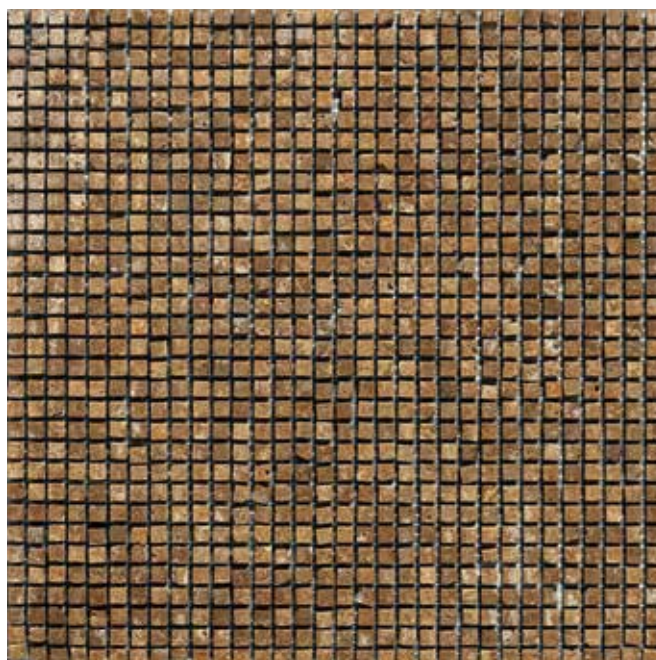

MICROMOSAICO TRAVERTINO NOCE

FORMATI | 30x30 / 0,75x0,75 su rete | on net
SIZES
cm