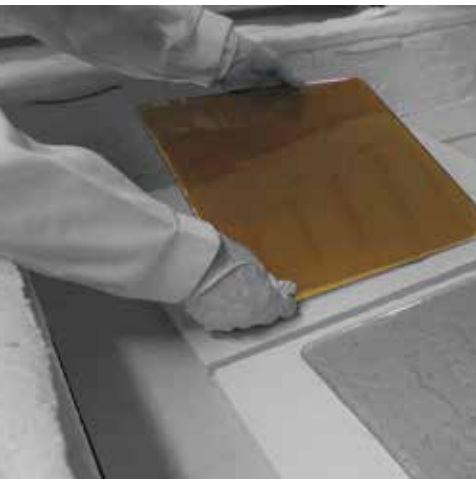

## IMPRONTE NATURALE BIANCONE

FORMATI | 50x100  
SIZES |  
cm

# riflessi

La collezione riflessi rispecchia il concetto del mosaico in vetro secondo Manifattura Veneta: la tradizione di Murano.

Solo vetro selezionato e certificato arricchito da una fusione in oro 24 ct che dona al mosaico una lucentezza, rifrazione e profondità uniche.