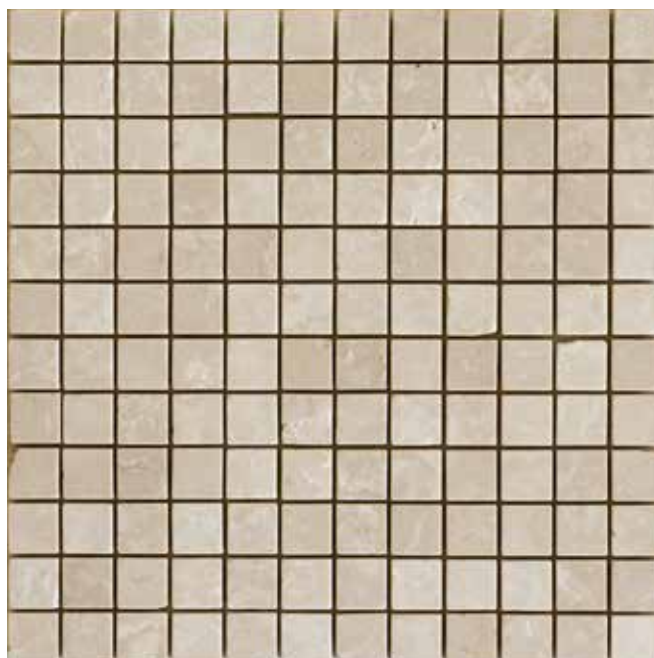

mosaici

BOTTICINO

patinato
brushed

FORMATI | 30x30 / 2,5x2,5 su rete | *on net*

SIZES | 30x30 / 5x5 su rete | *on net*

cm