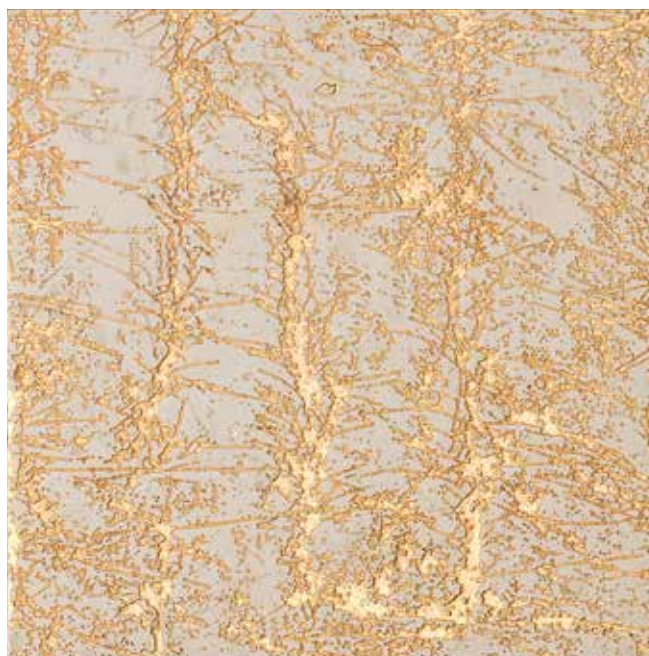

PIXEL FOGLIA ORO BIANCONE

FORMATI	30x30 / 5x5	su rete | on net
SIZES	30,5x30,5	
	cm