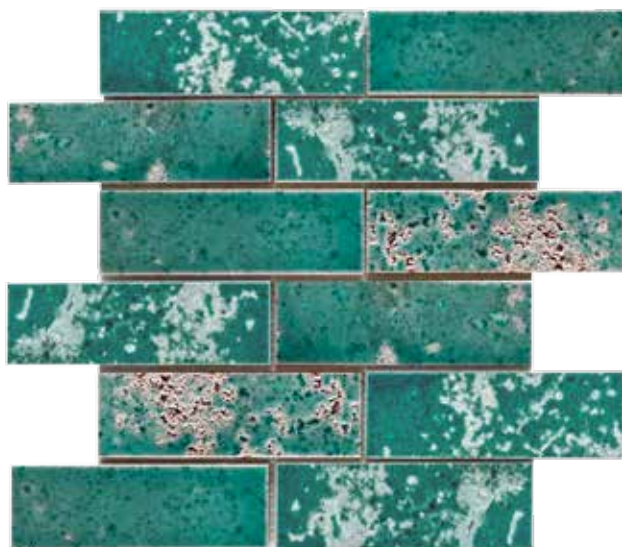

mattoncino

PASTELLI VERDE

FORMATI	30x30 su rete | <i>on net</i>
SIZES	h 5 a correre
cm