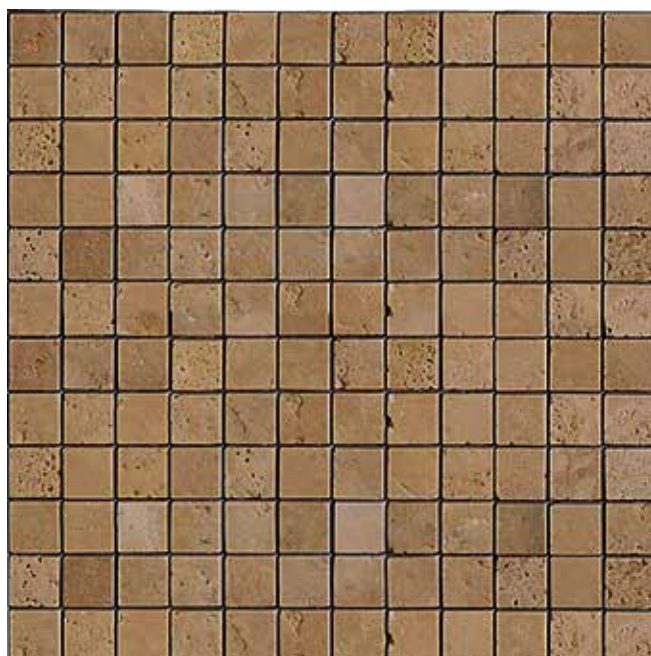

mosaici

TRAVERTINO NOCE

patinato
brushed

FORMATI | 30x30 / 2,5x2,5 su rete | *on net*

SIZES | 30x30 / 5x5 su rete | *on net*

cm