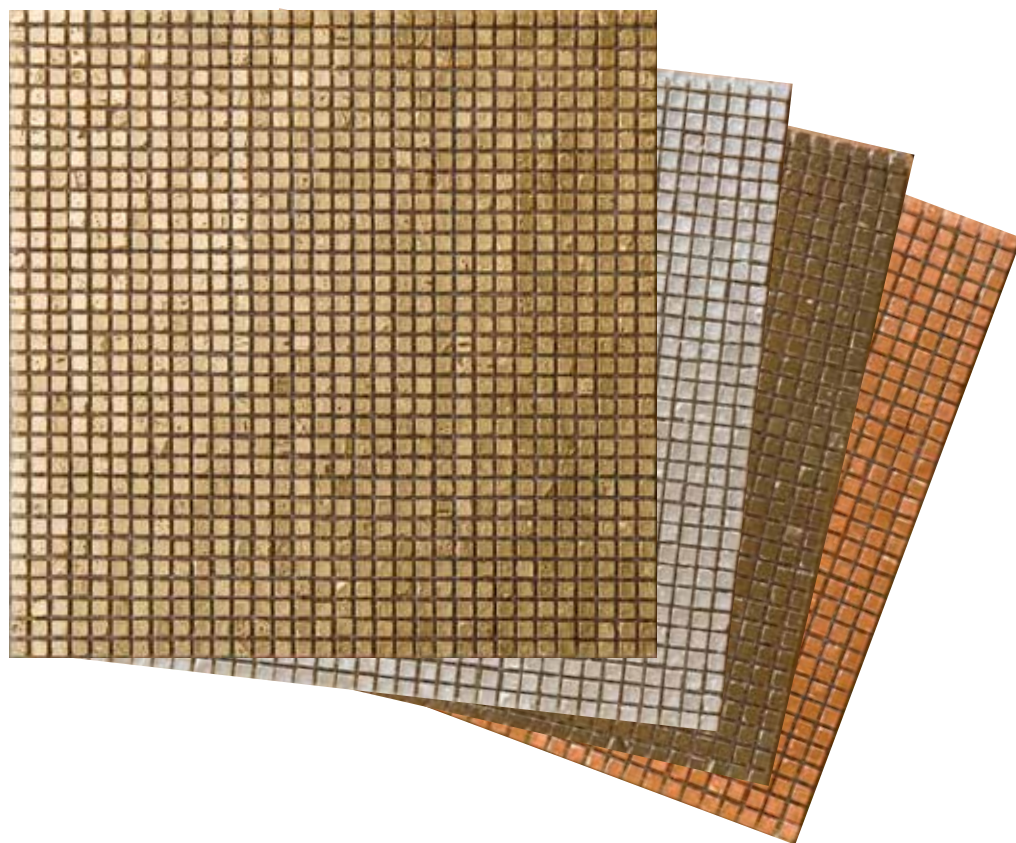

aurora

MICROMOSAICO ORO - ARGENTO - BRONZO - RAME

FORMATI | 30x30 / 0,75x0,75 su rete | on net
SIZES
cm