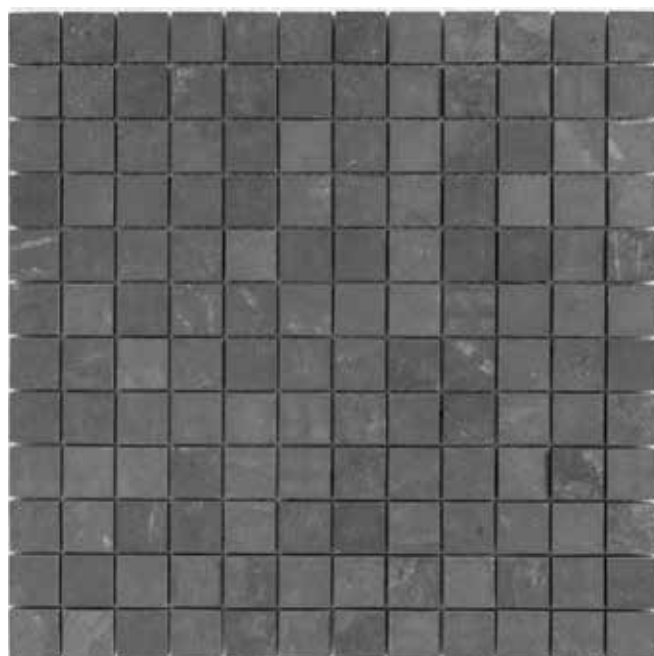

MOSAICO ARDESIA NERO

piano spacco patinato
brushed

FORMATI	30x30 / 2,5x2,5 su rete | <i>on net</i>
SIZES	30x30 / 5x5 su rete | <i>on net</i>
cm	30x30 30x60