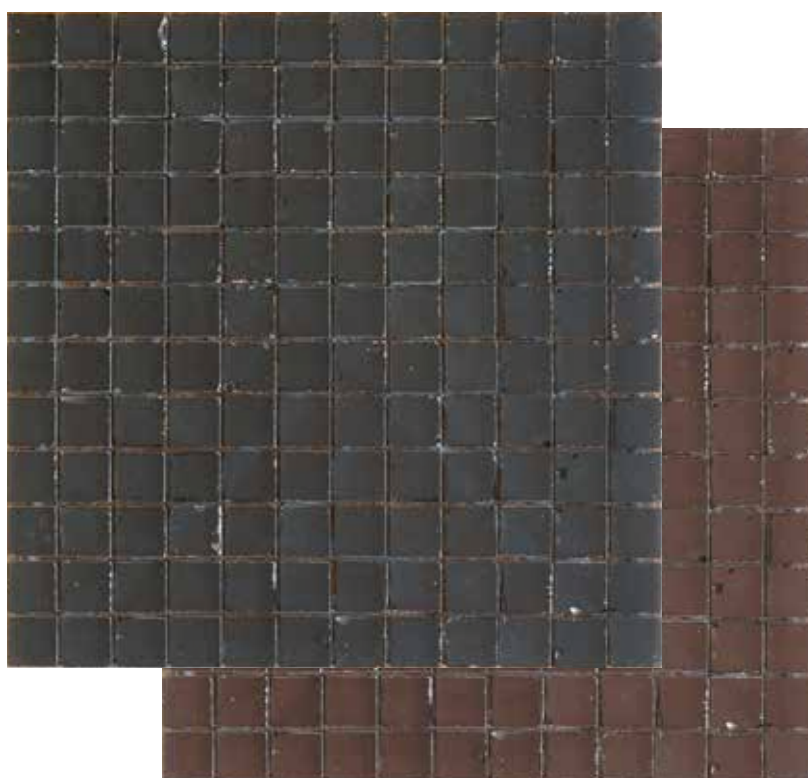

VETRO ANTICO SMOKE - BROWN

FORMATI | 30x30 / 2,5x2,5 su rete | on net
SIZES
cm