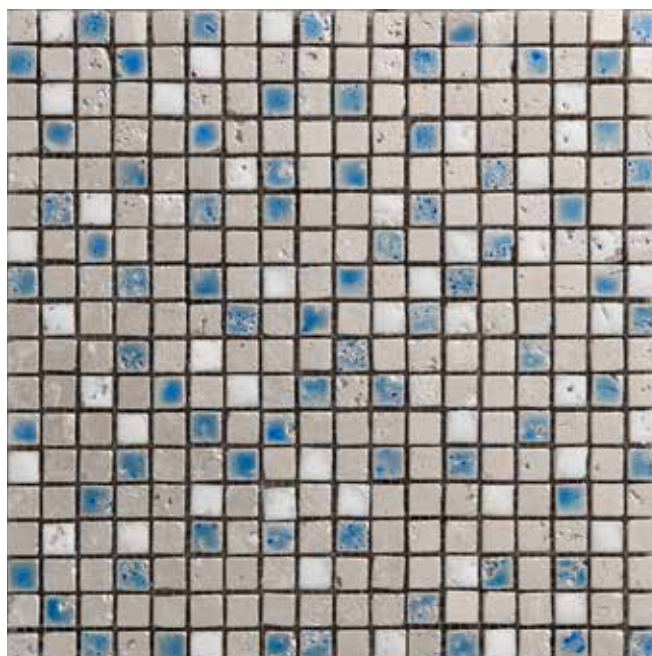

MIX AZZURRO

FORMATI | 30x30 / 1,5x1,5 su rete | *on net*
SIZES |
cm