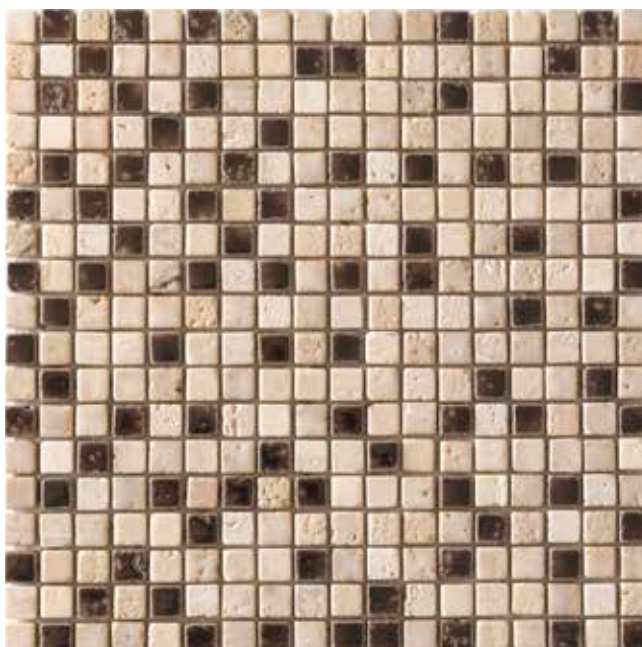

MIX MADREPERLA E MARRONE

FORMATI | 30x30 / 1,5x,1,5 su rete | *on net*
SIZES | 30x30 / 2,5x,2,5 su rete | *on net*
cm | 30x30 / 5x5 su rete | *on net*