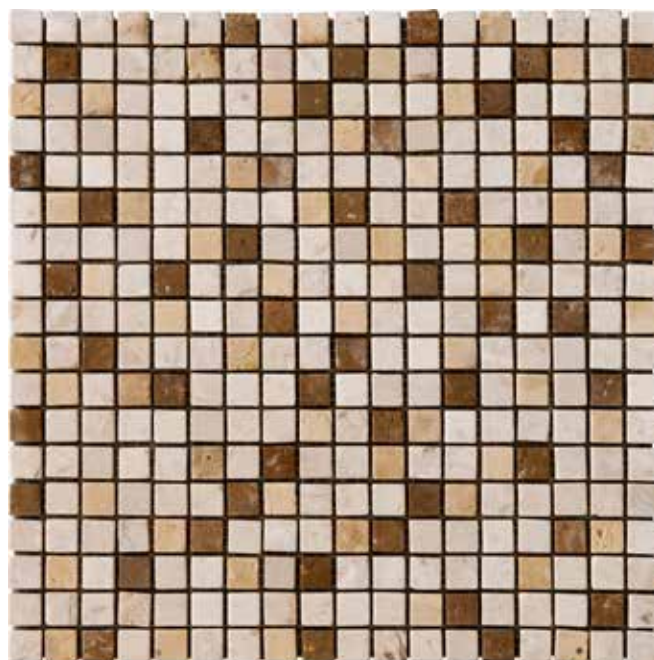

mosaici

MIX BROWN

FORMATI | 30x30 / 1,5x1,5 su rete | *on net*
SIZES | 30x30 / 2,5x2,5 su rete | *on net*
cm