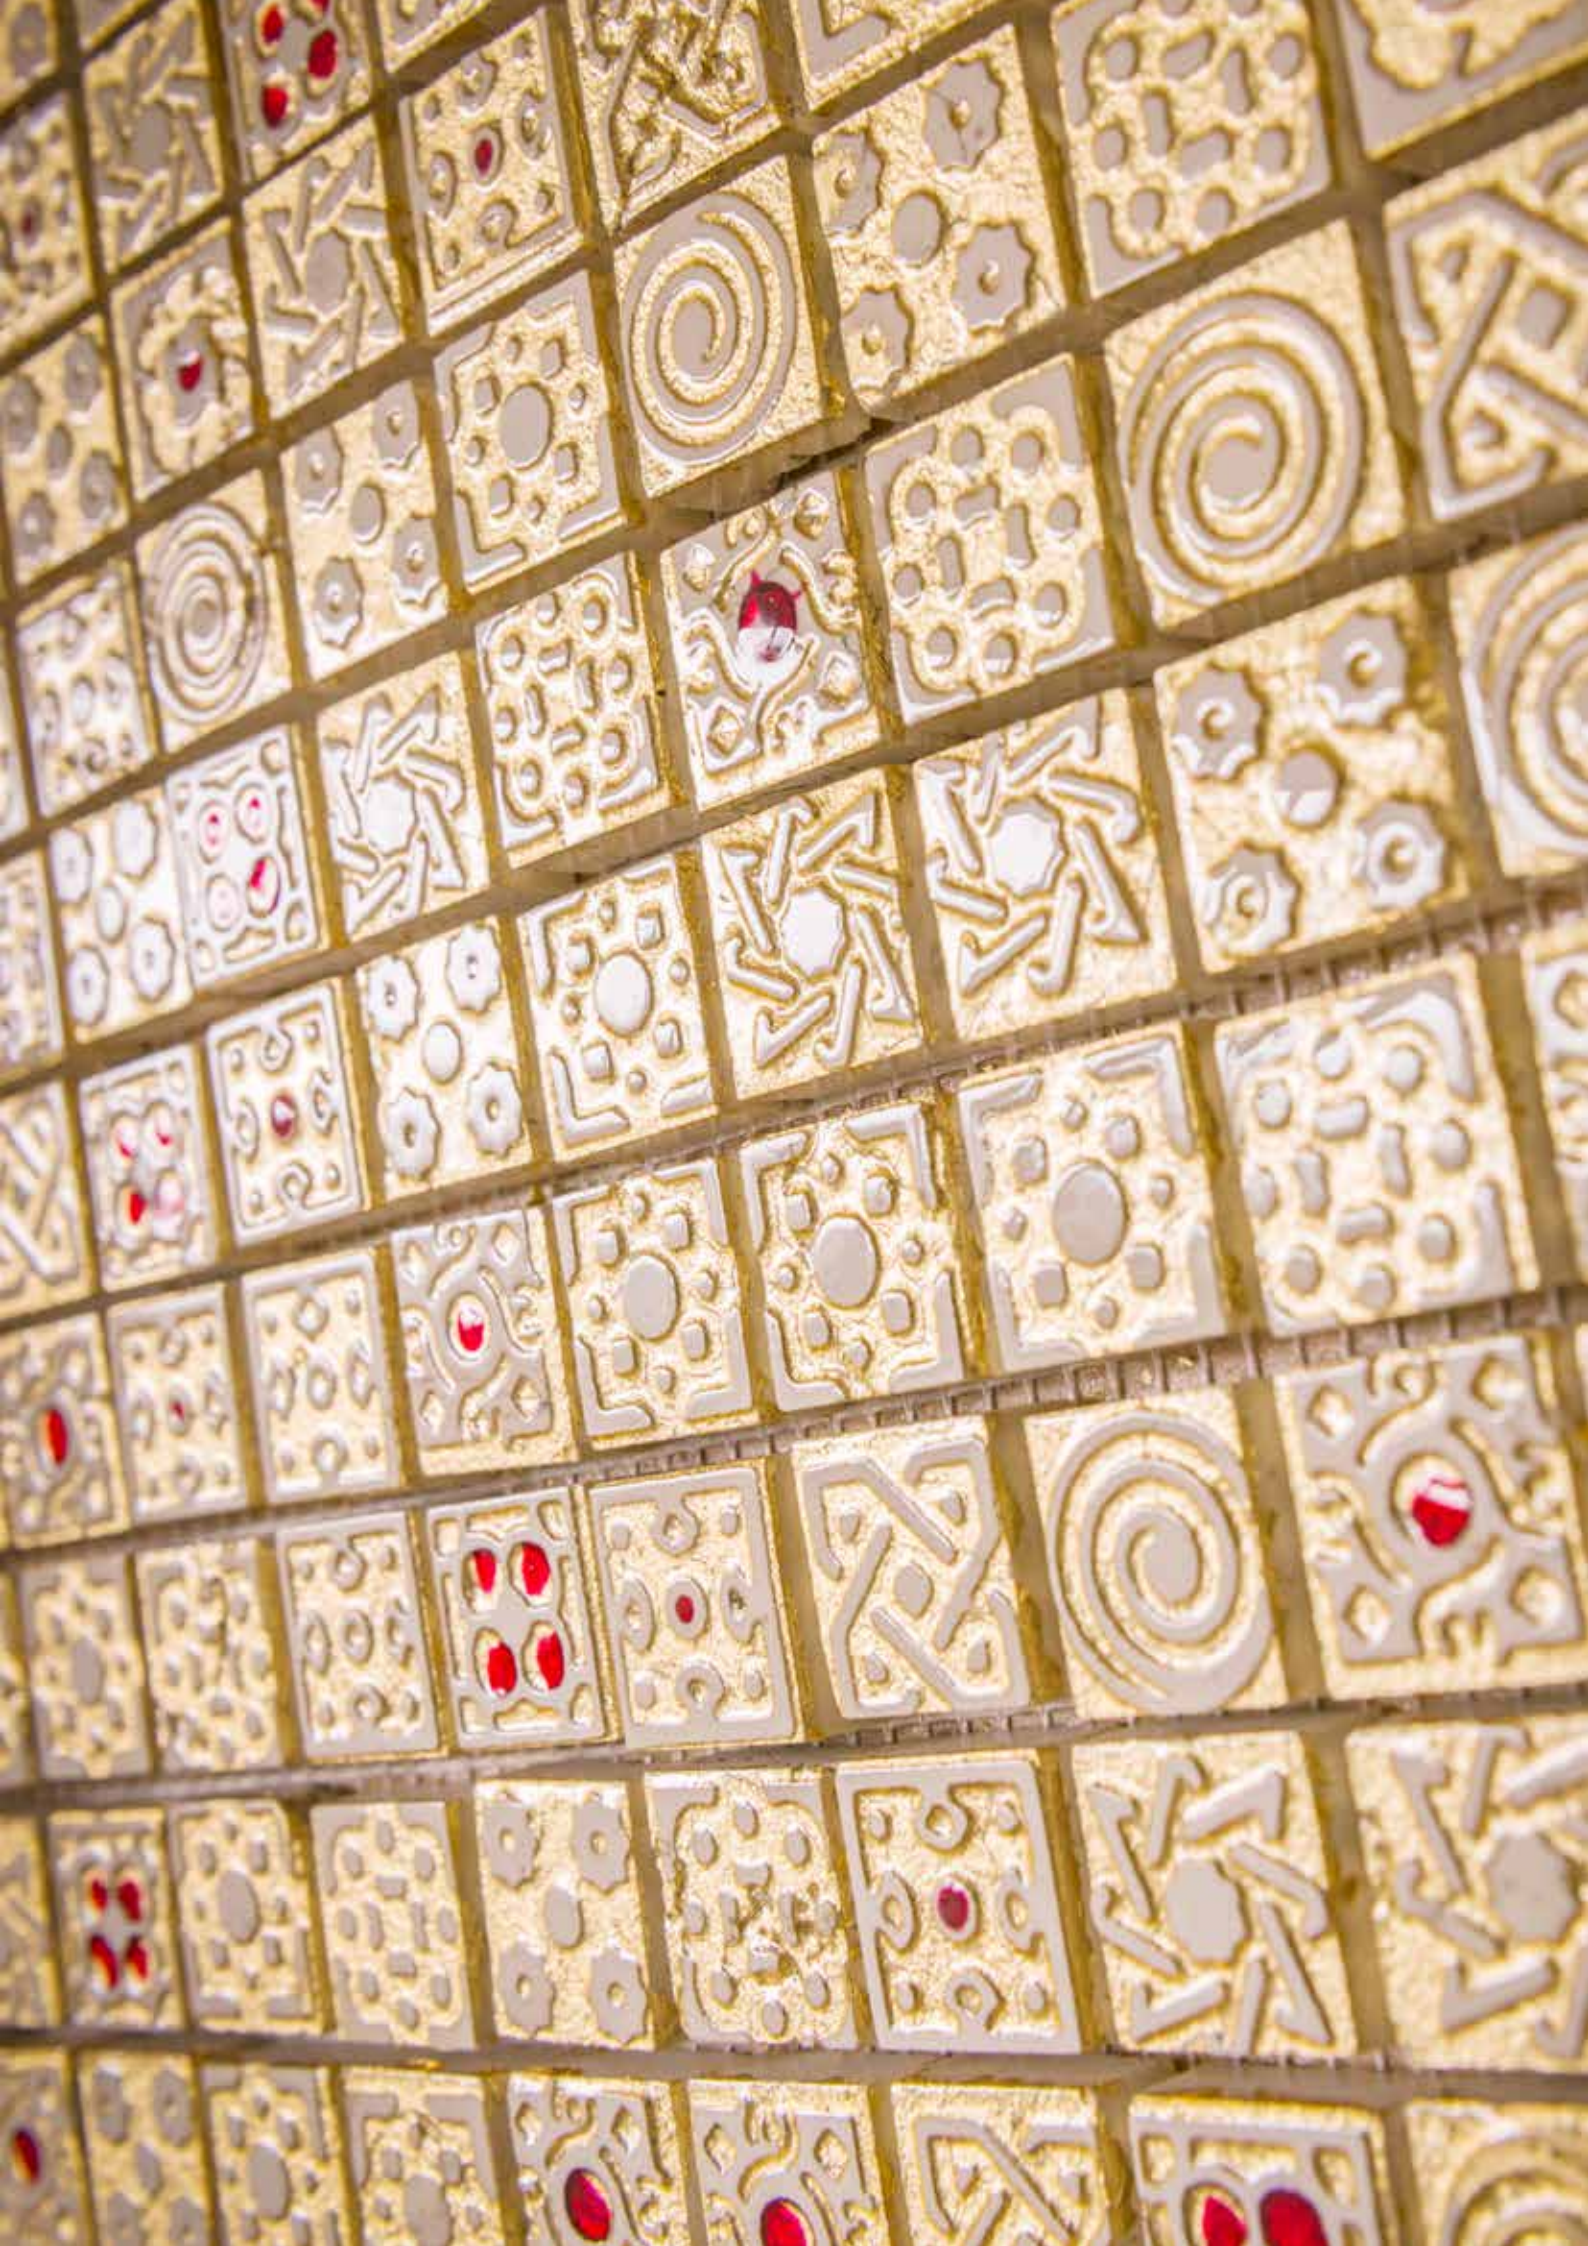

## VIOLA

FORMATI	10x30 su rete   <i>on net</i>
SIZES	30x30 su rete   <i>on net</i>
cm	

# sigilli

Manifattura Veneta declina in chiave moderna i segni che un tempo erano carattere distintivo del segno nobiliare arricchendo i simboli con resine colorate e foglie oro pregiate.

*Manifattura Veneta declares in a modern way the signs that were once a distinctive character of the noble sign enriching the symbols with colored resins and valuable gold leaves.*