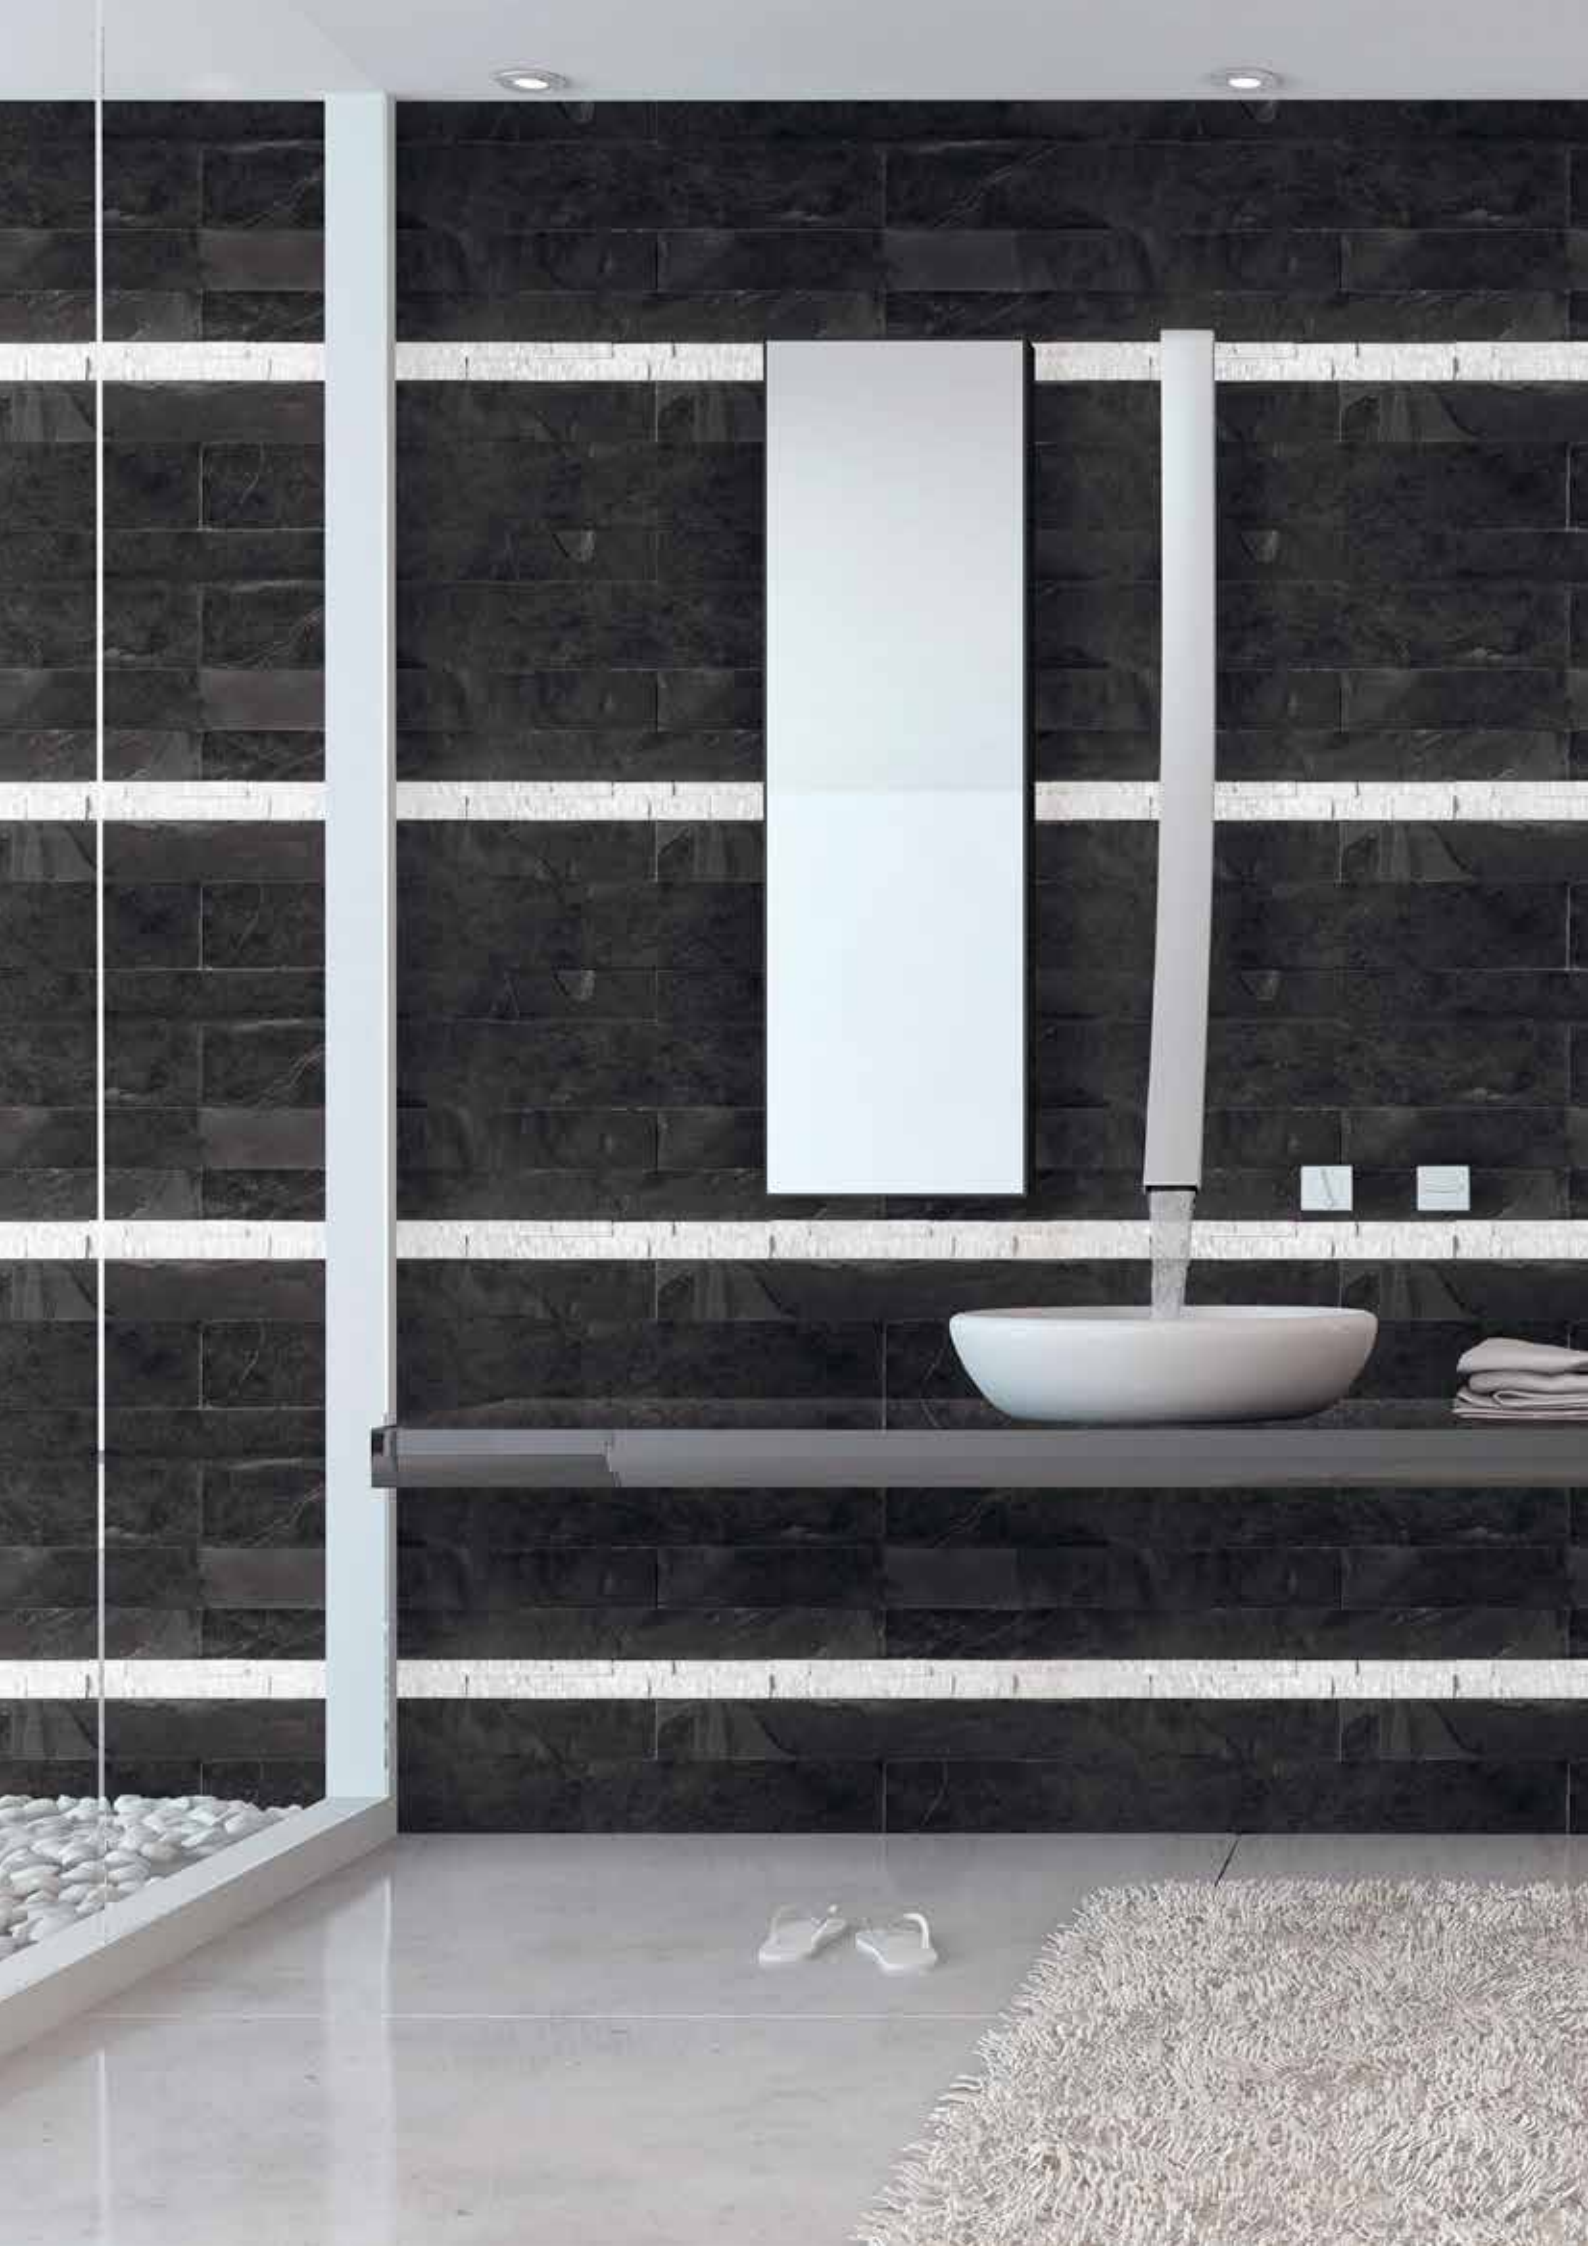

**MULTICOLOR**  
piano spacco patinato  
brushed

FORMATI	30x30
SIZES	30x60
cm	60x60

**NERO**  
piano spacco patinato  
brushed

FORMATI	30x30
SIZES	30x60
cm	60x60
	6x30 / 6x60
	8x30 / 8x60
	12x30 / 12x60