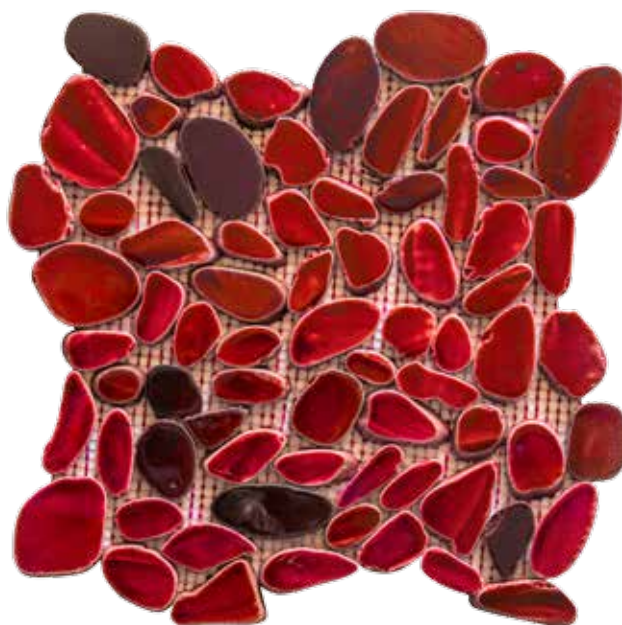

sassi
di fiume

ROSSO

FORMATI	| 10x30 su rete | <i>on net</i>
SIZES	| 30x30 su rete | <i>on net</i>
cm	|