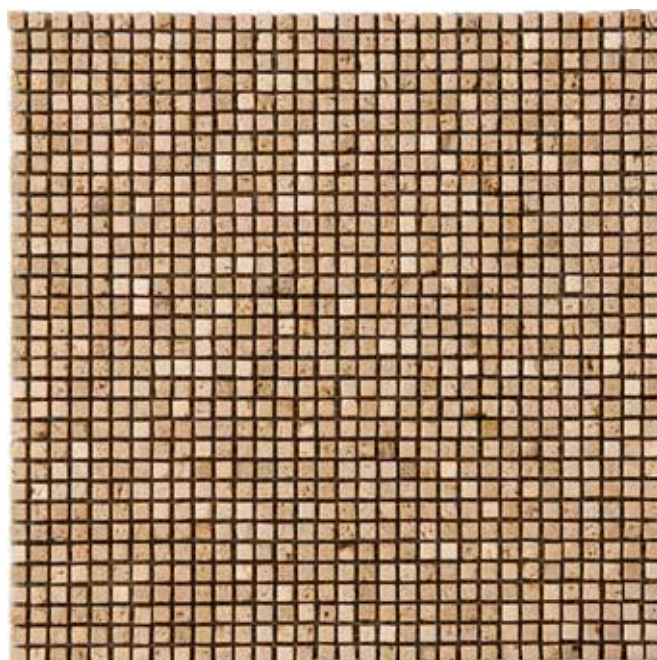

mosaici

MICROMOSAICO TRAVERTINO CHIARO

FORMATI | 30x30 / 0,75x0,75 su rete | on net
SIZES
cm