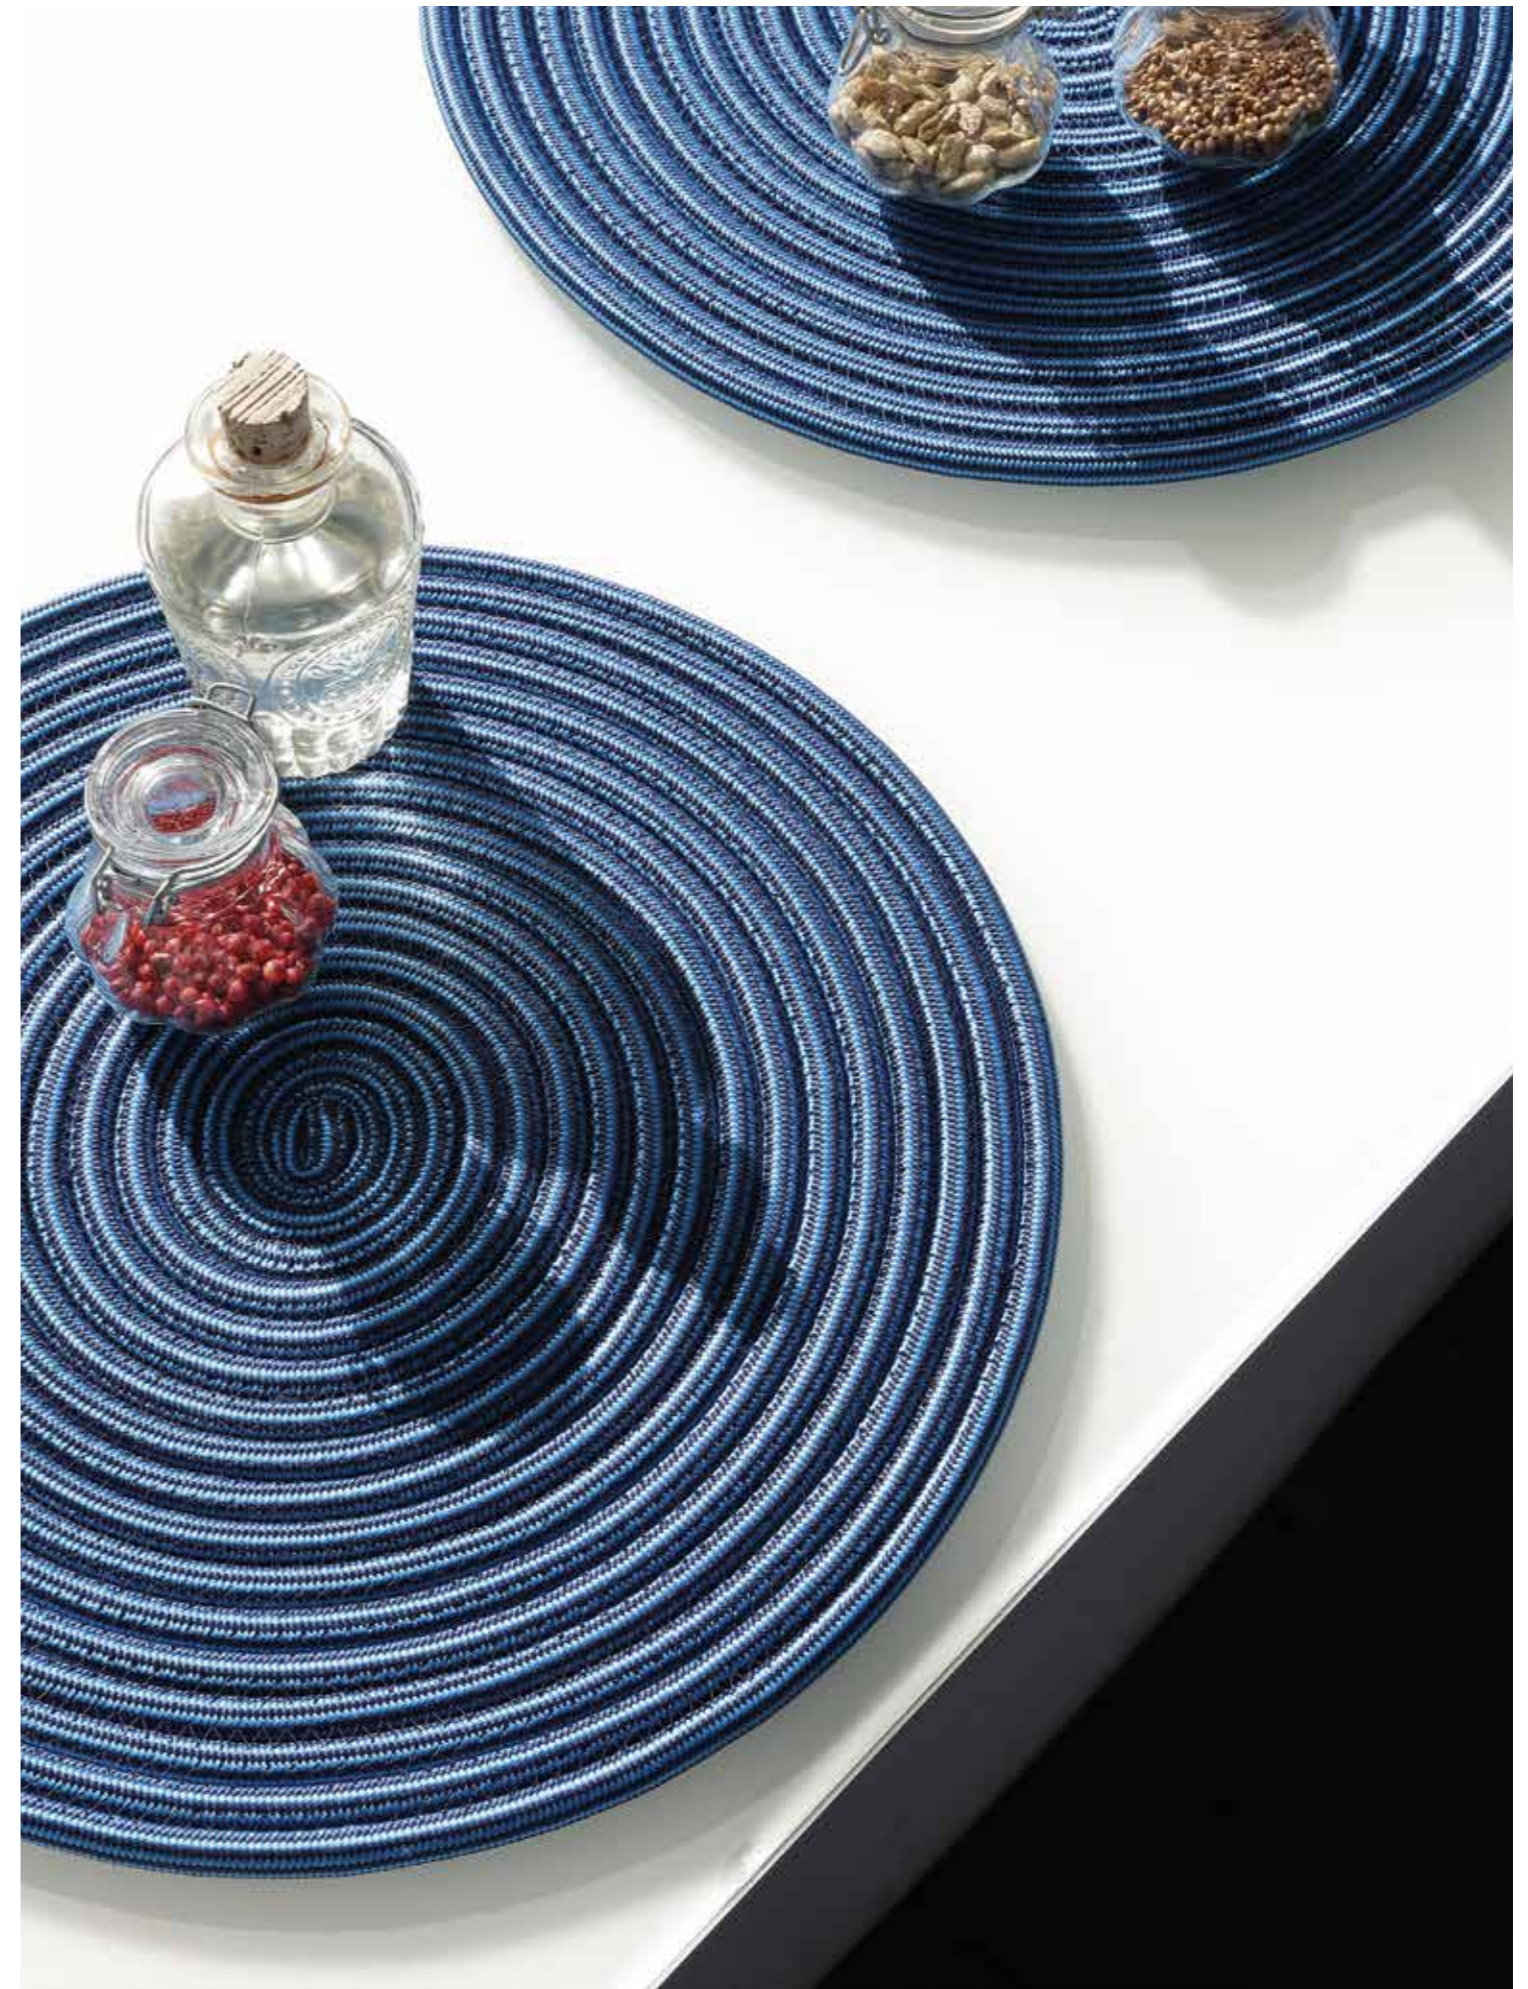

n o d o

Among
the people