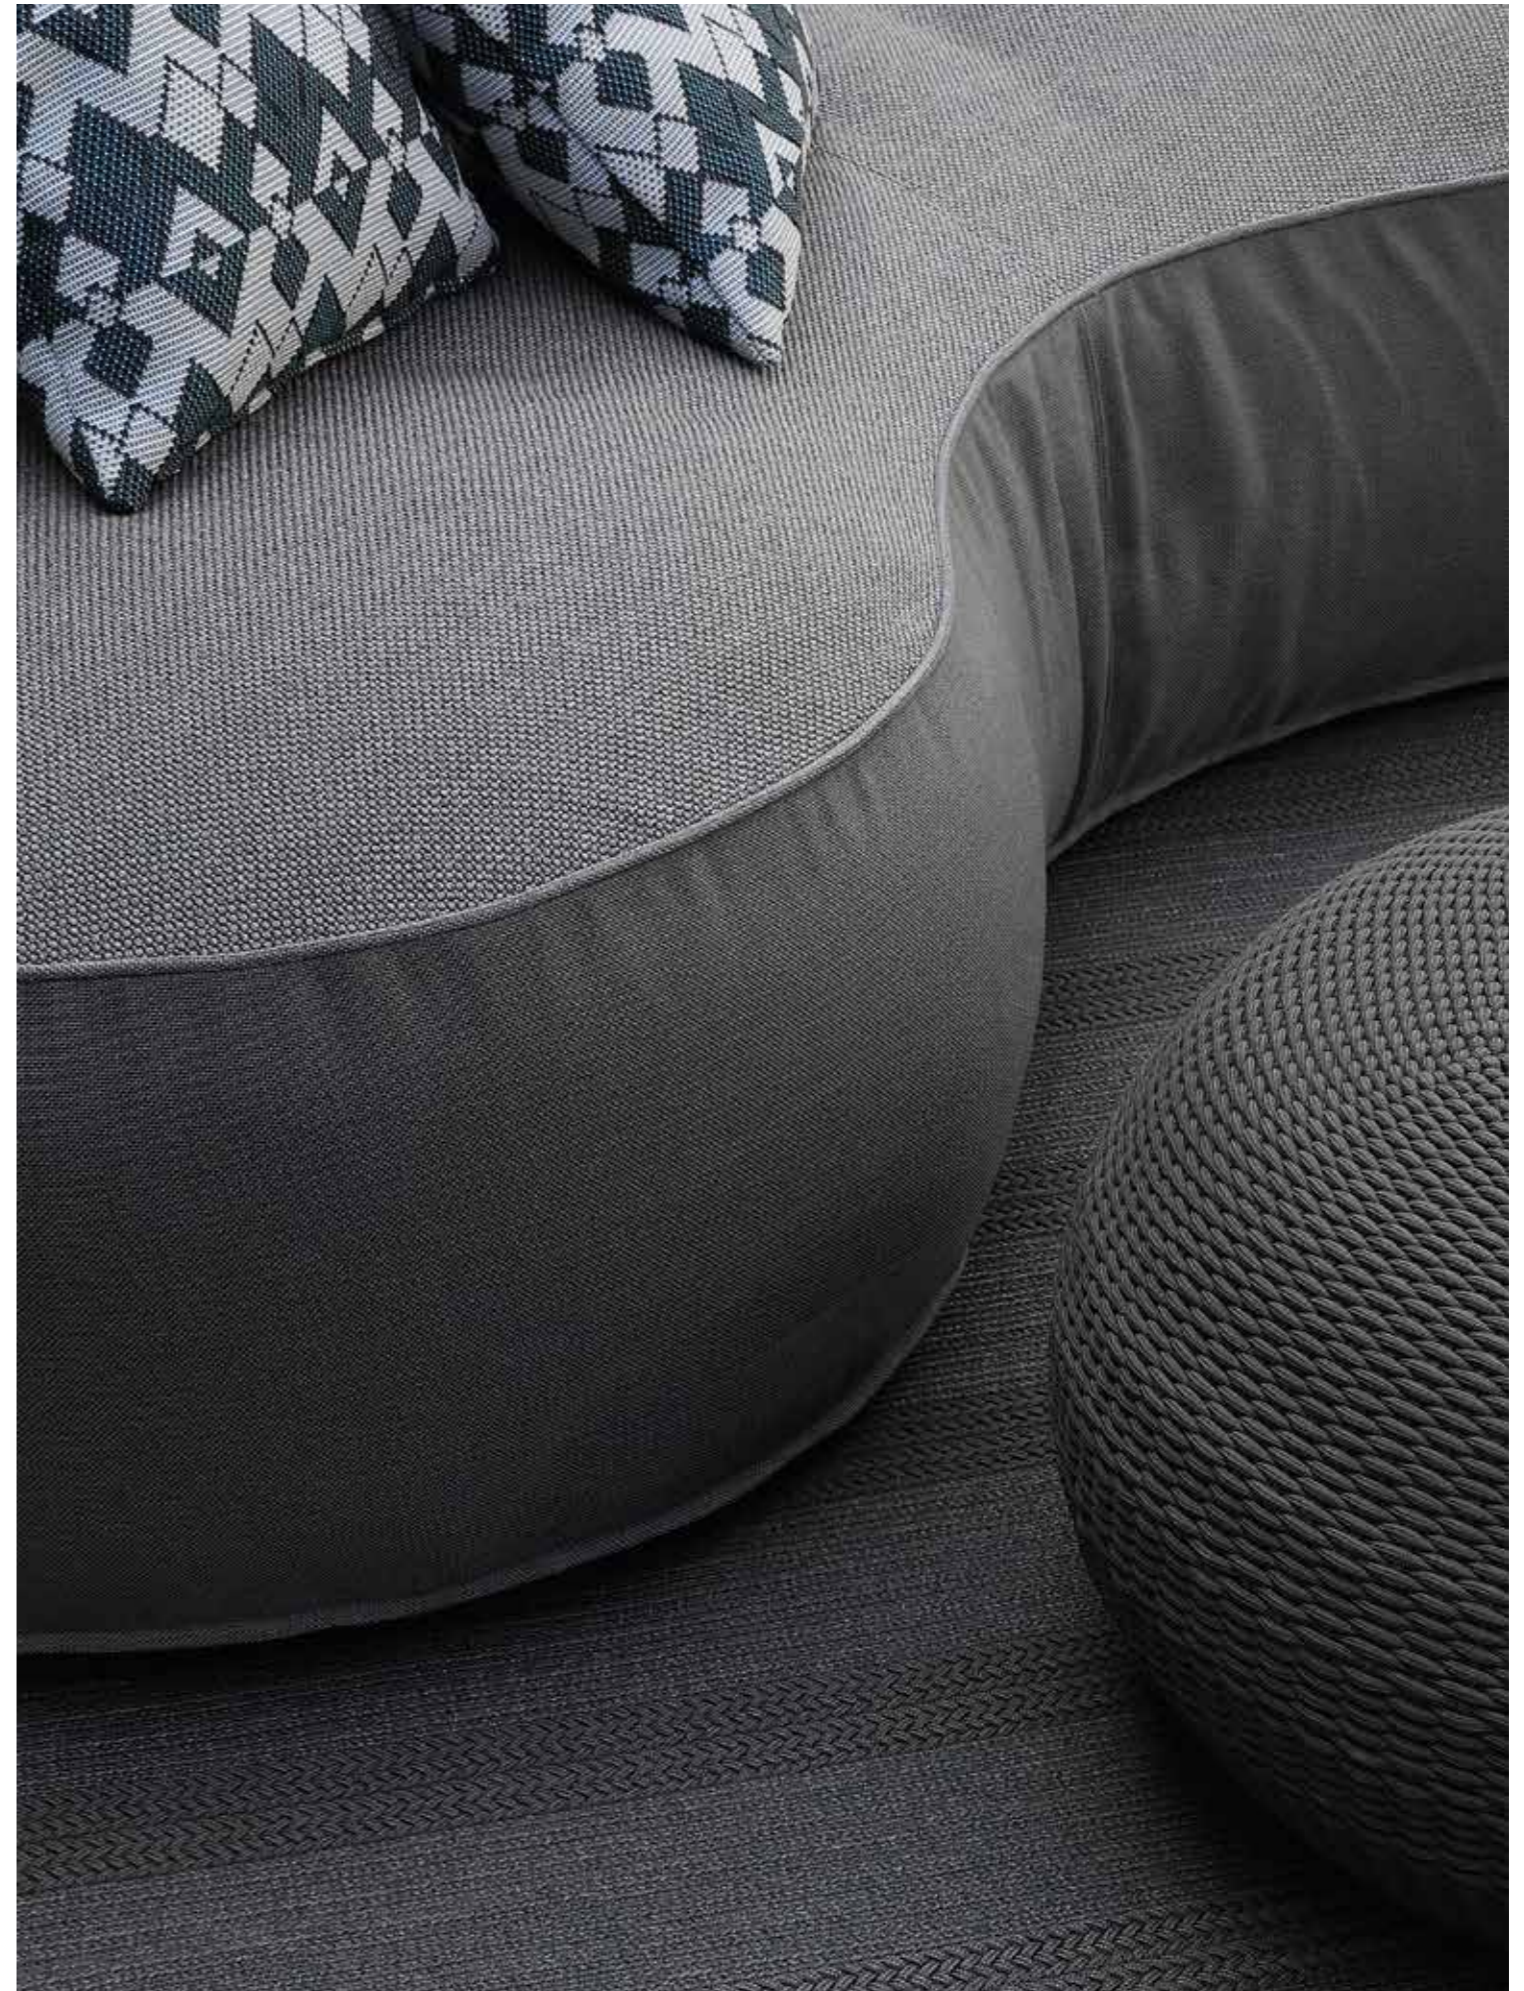

n o d o

Into the garden