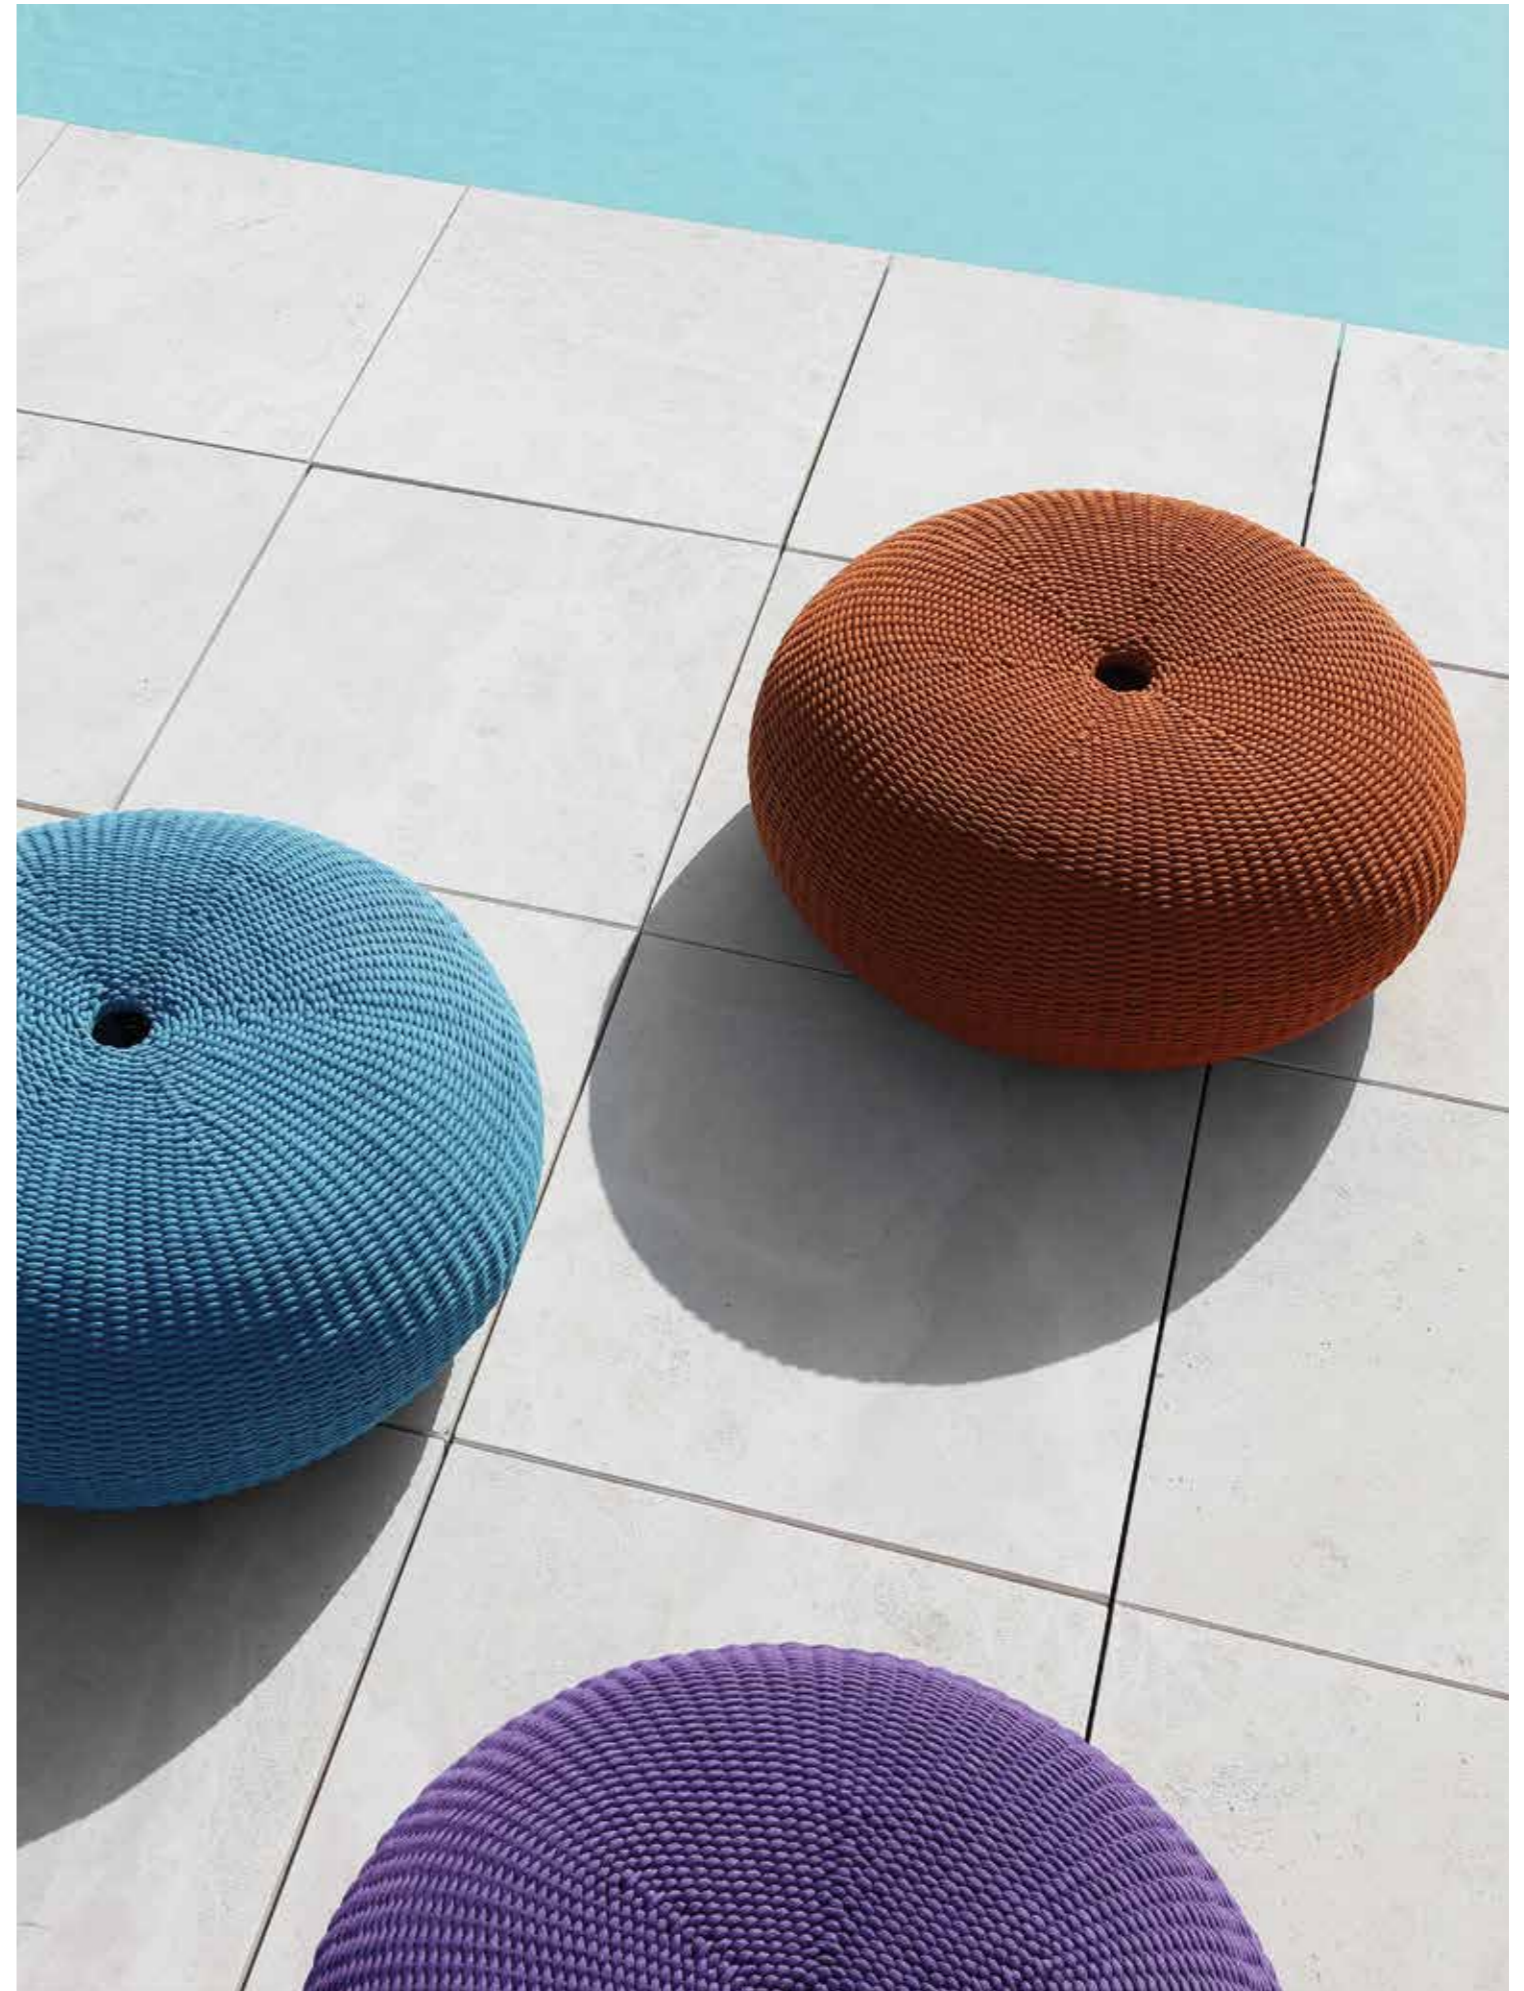

n o d o

Around
the water