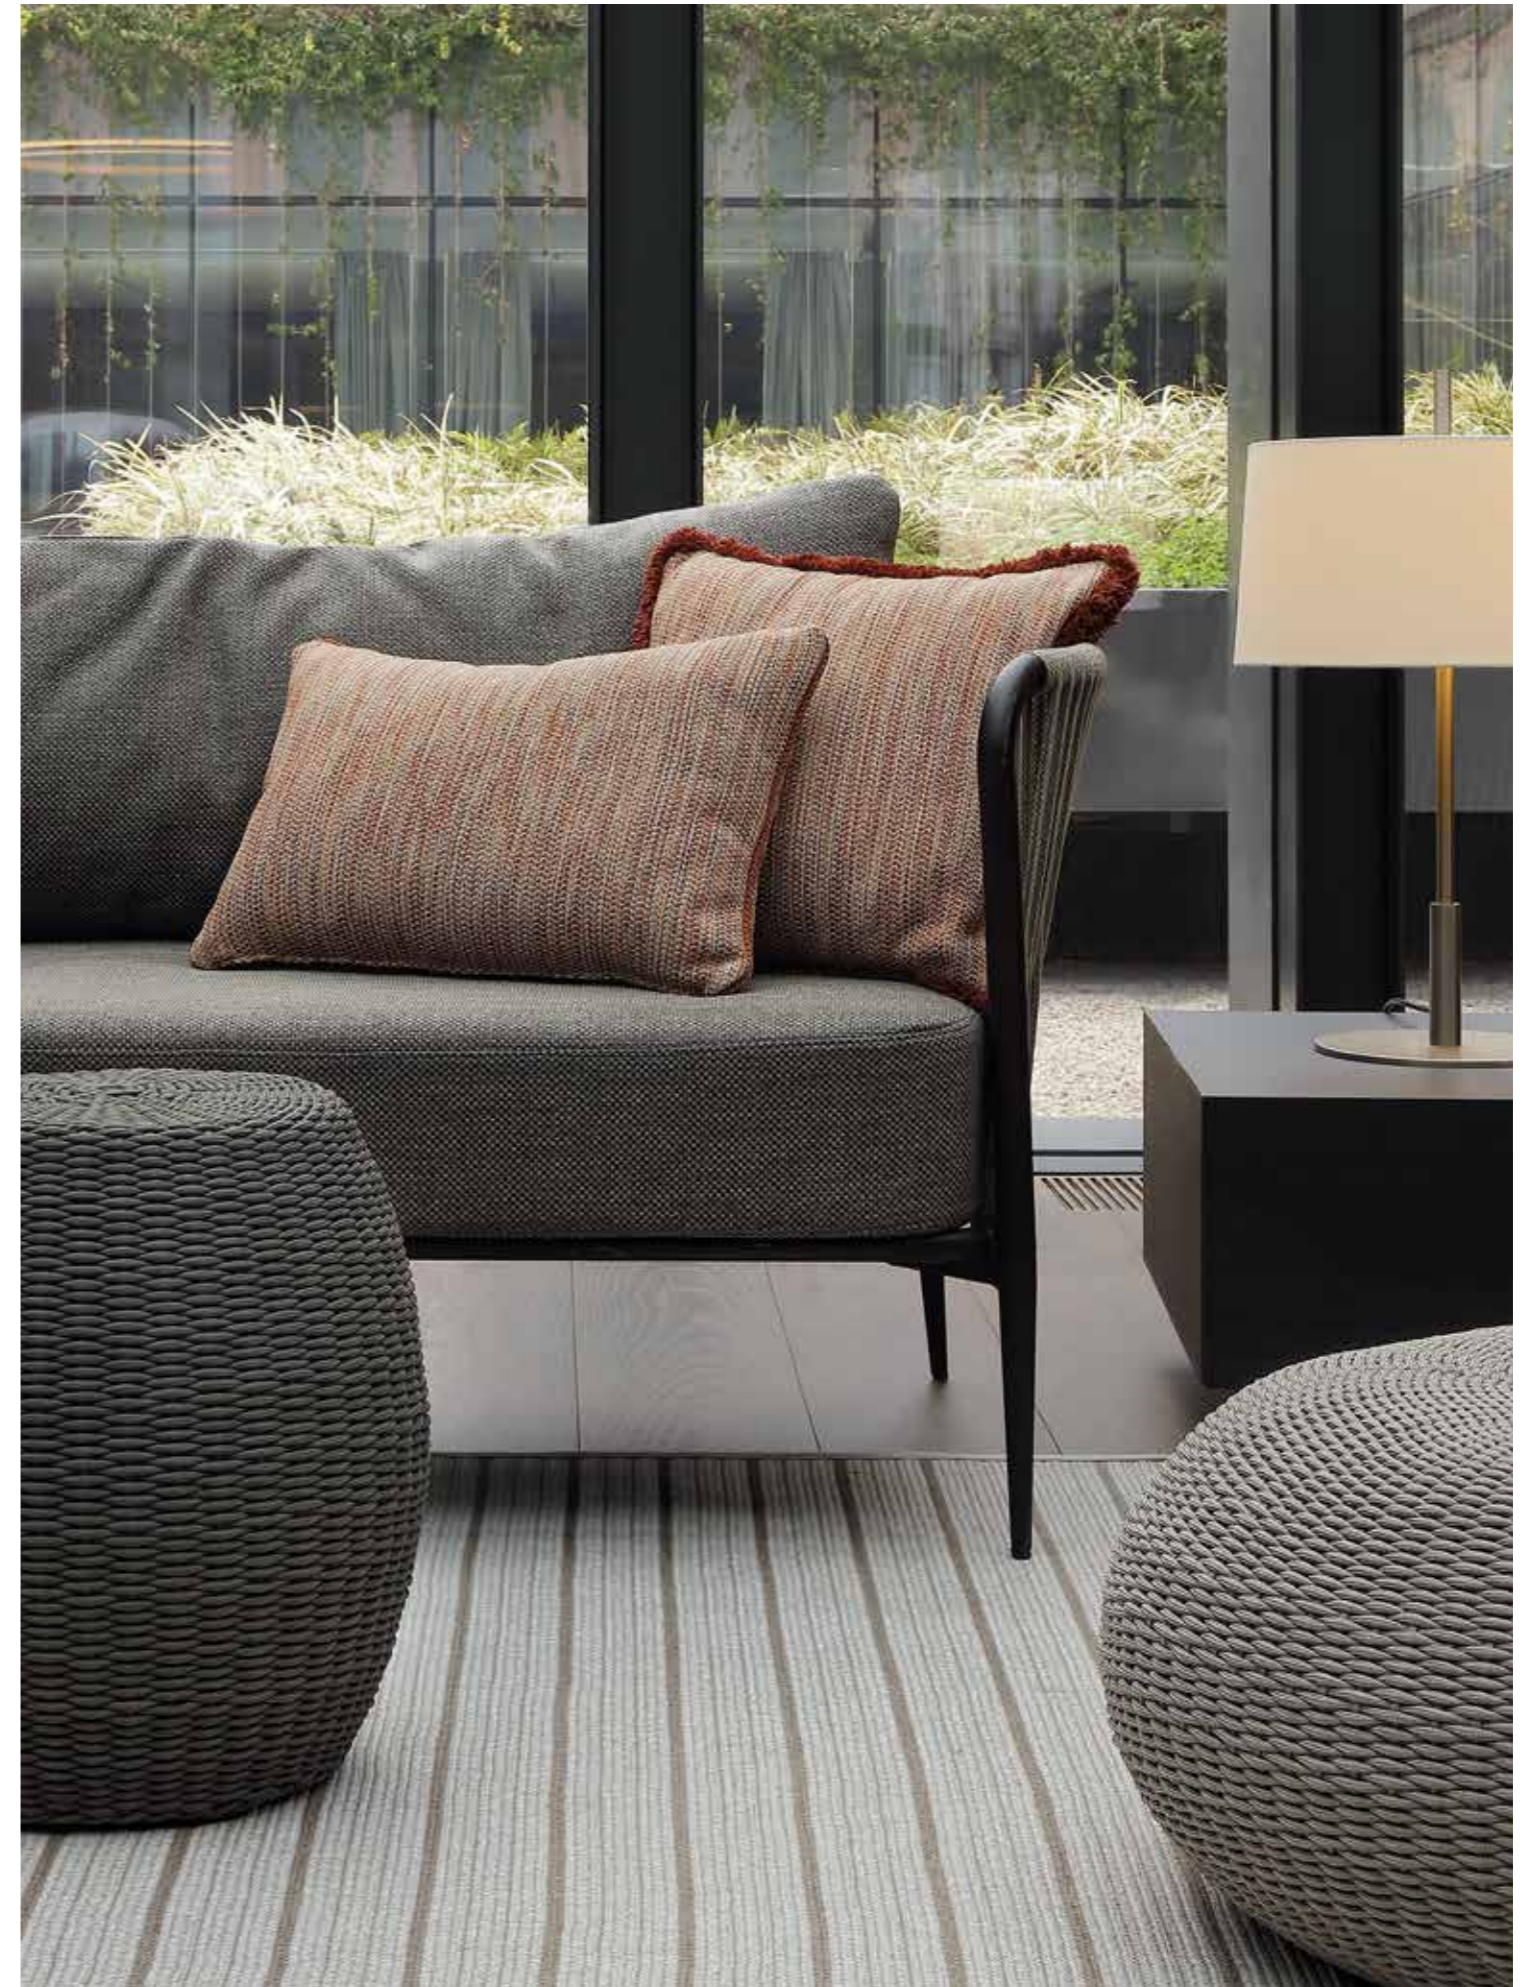

n o d o

Across
the place