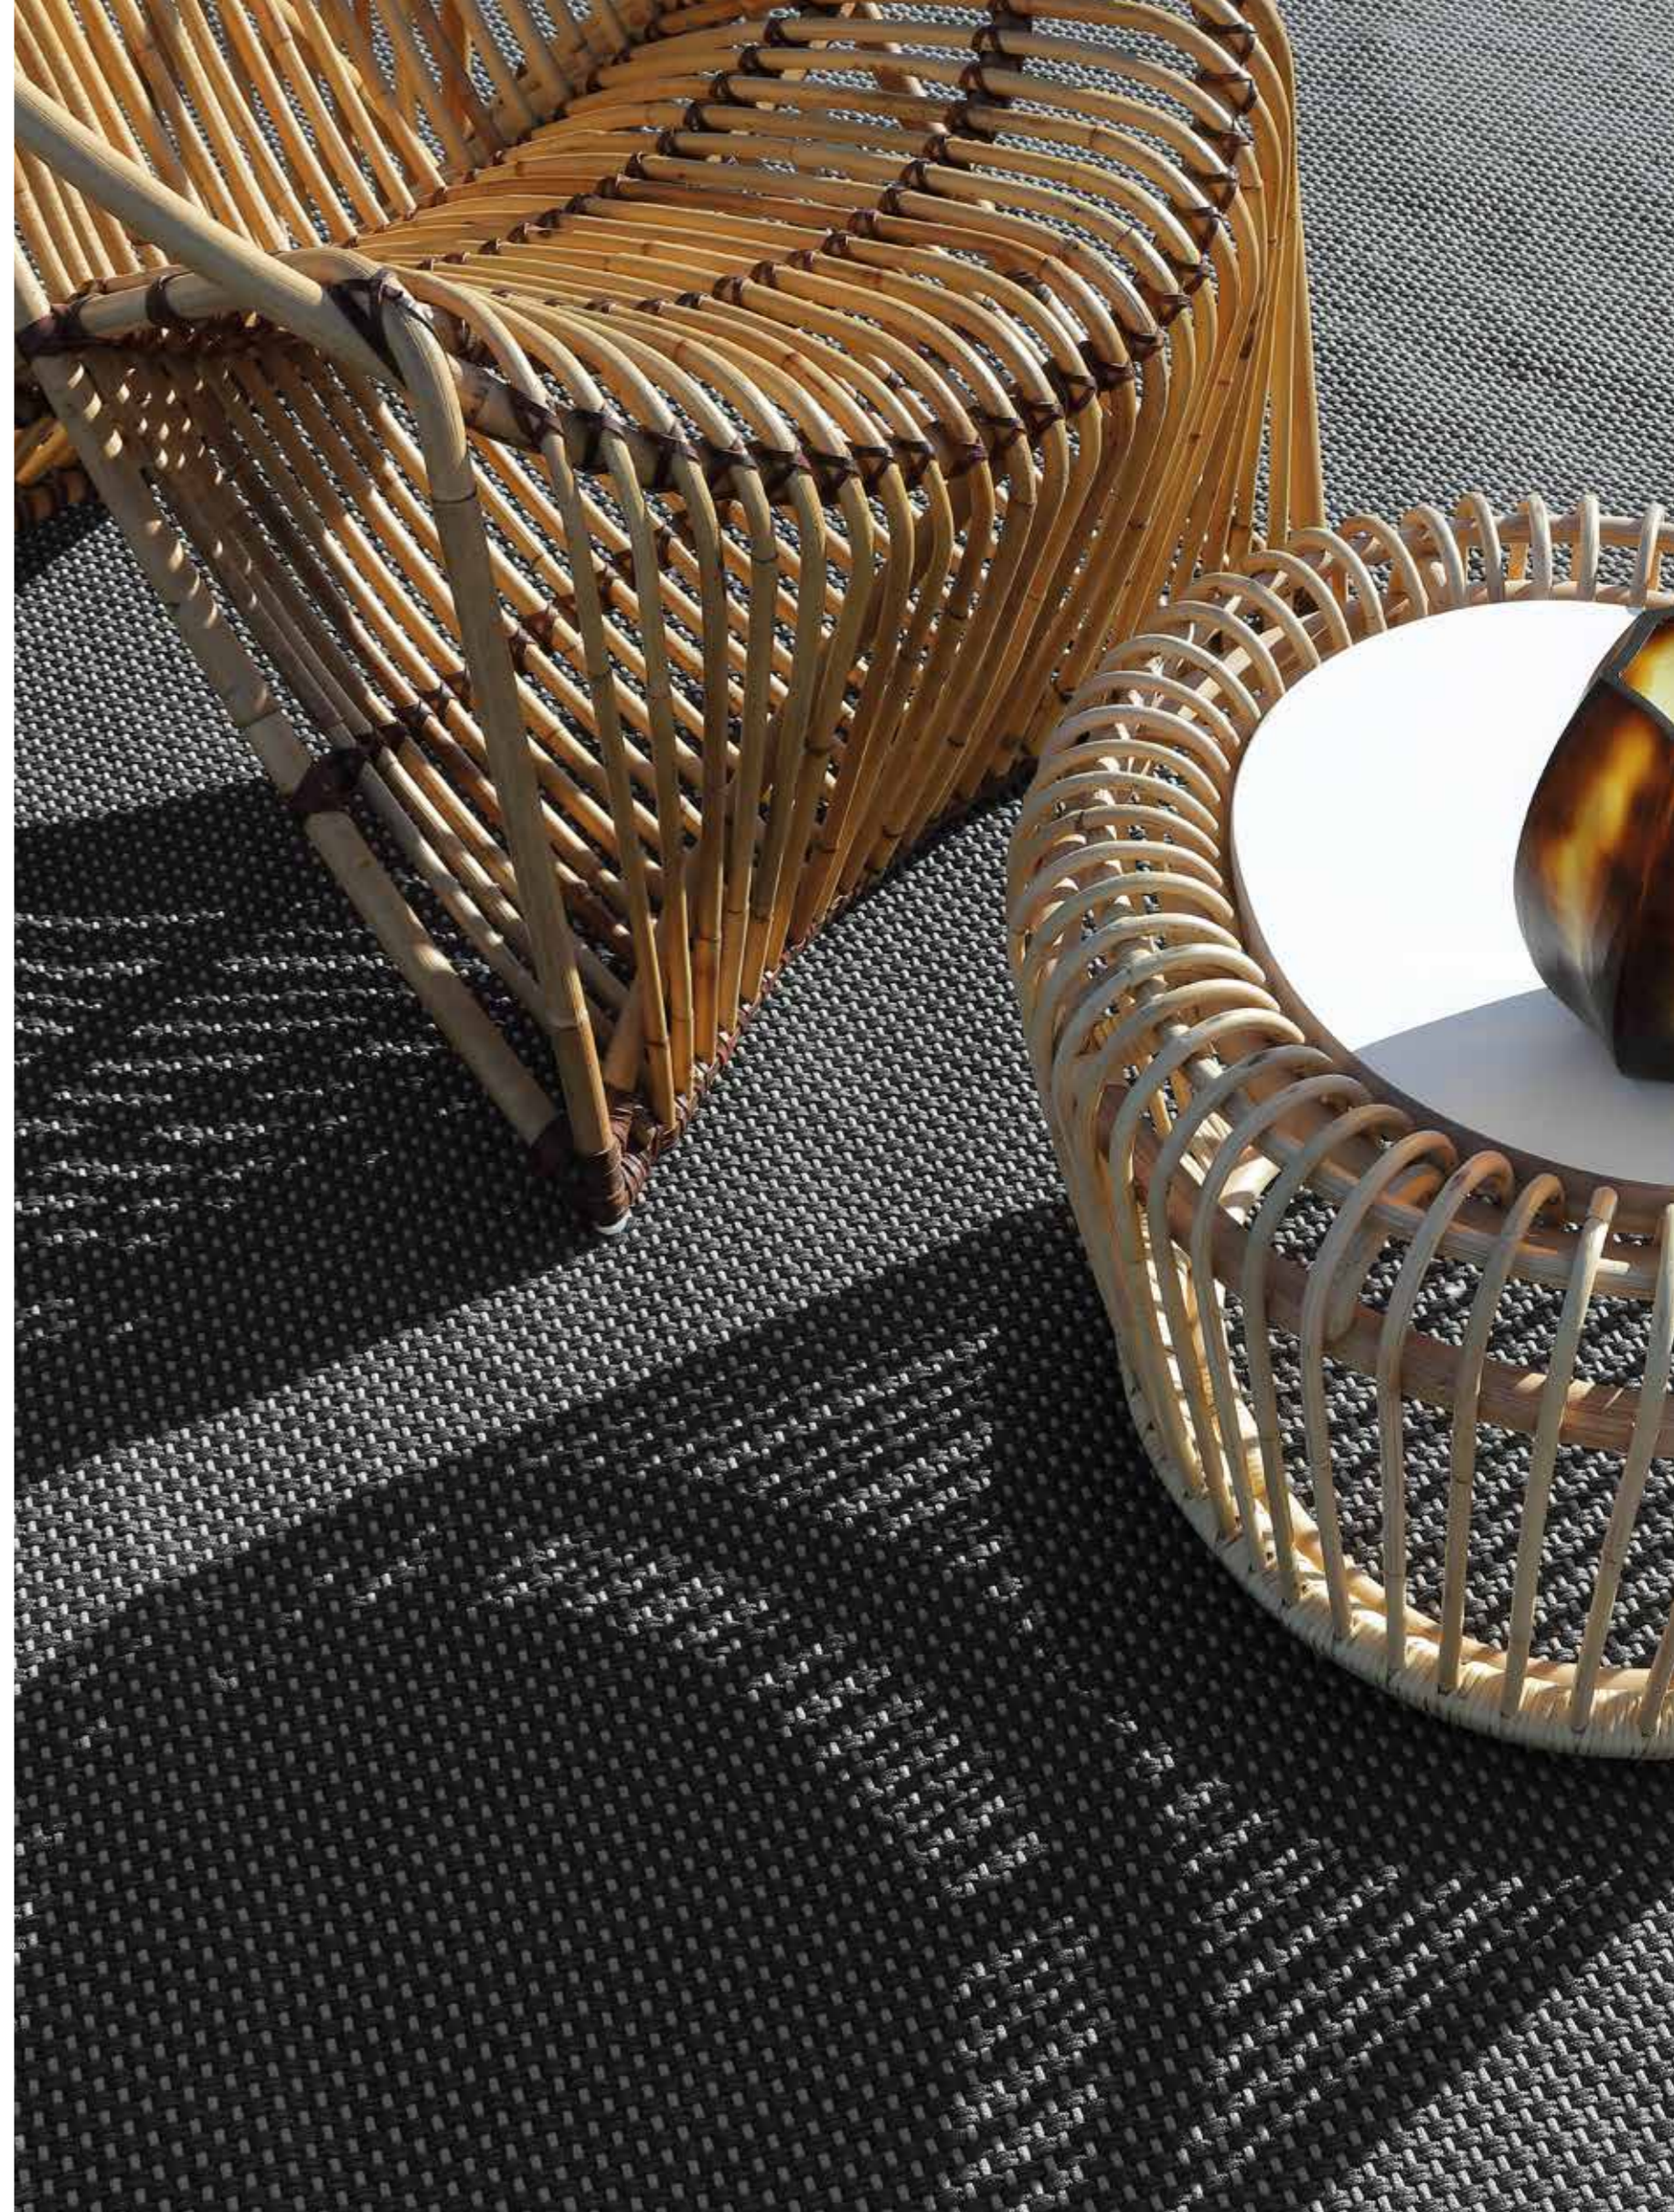

n o d o

Moon Rattan Small table
Tavolino Moon Rattan